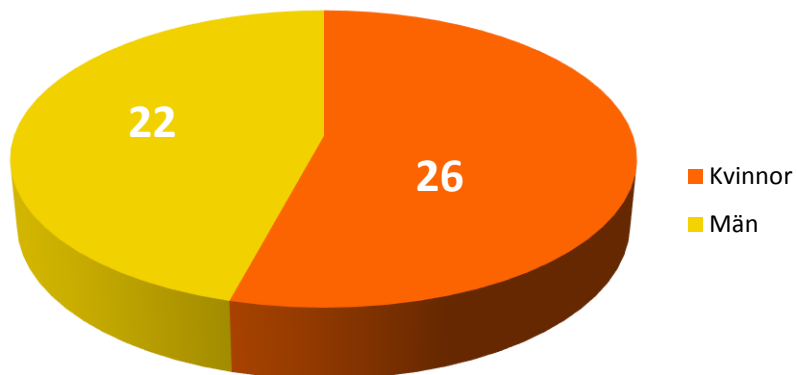

Kerstin Jigmo

Genusarbetets effekt

Antal inskrivna patienter

Skurups vårdcentral

Region Skåne

Tack för mig Tänk Alltid Tvärtom!

kerstin.jigmo@skane.se