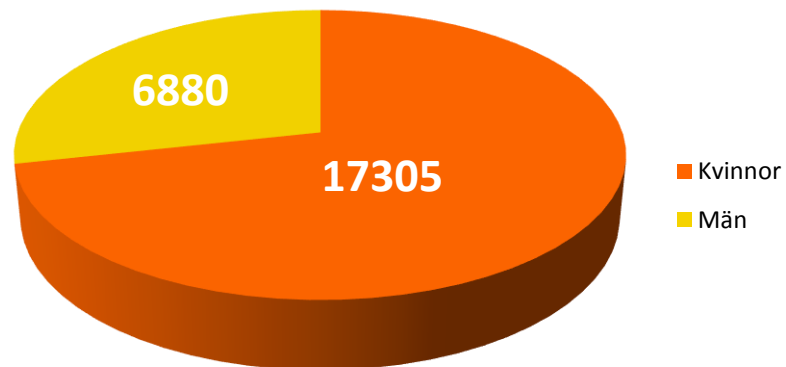

Kerstin Jigmo

Genusarbetets effekt

Antal inskrivna patienter

Skurups vårdcentral

Region Skåne

Tack för mig Tänk Alltid Tvärtom!

kerstin.jigmo@skane.se