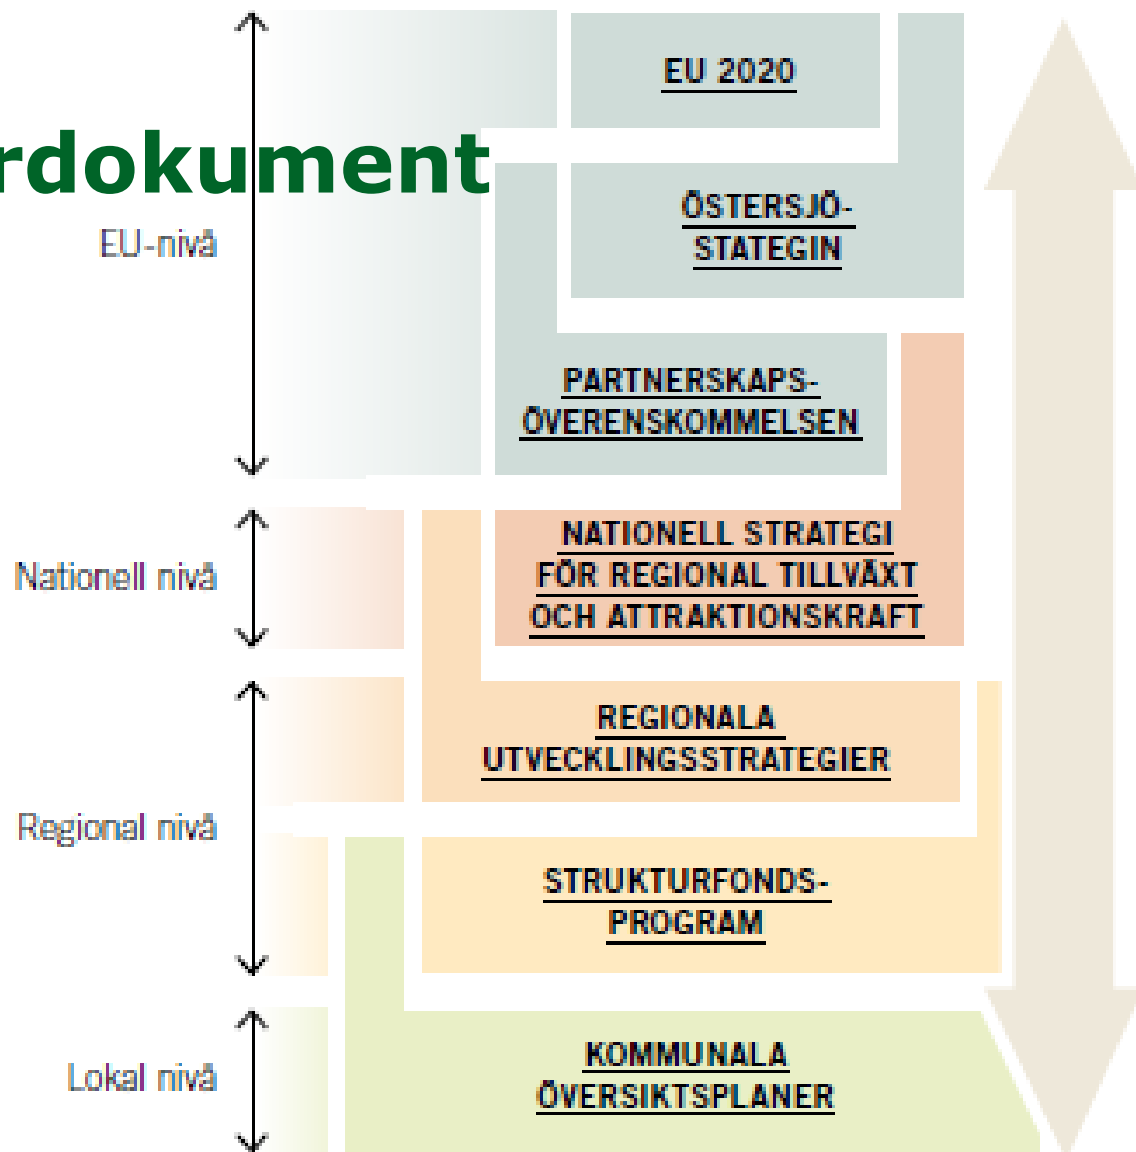

# Nationell strategi för regional tillväxt och attraktionskraft

Helena Gidlöf 2014-09-29

# Regional tillväxtpolitik i Sverige

- Nationell strategi för regional konkurrenskraft, entreprenörskap och sysselsättning 2007-2013
- Vägledande och styrande för den regionala tillväxtpolitikens genomförande (användning av medel)
- Nationell strategi för regional tillväxt och attraktionskraft 2014-2020

# Politiska styrdokument

# Genomförande av politiken

- **Ledarskap:** regionala aktörer. Mandat, resurser och förmåga att samla aktörer och sträva mot samma mål
- **Samverkan:** flernivå- och sektorssamverkan
- **Resultatfokus:** uppföljning, lärande