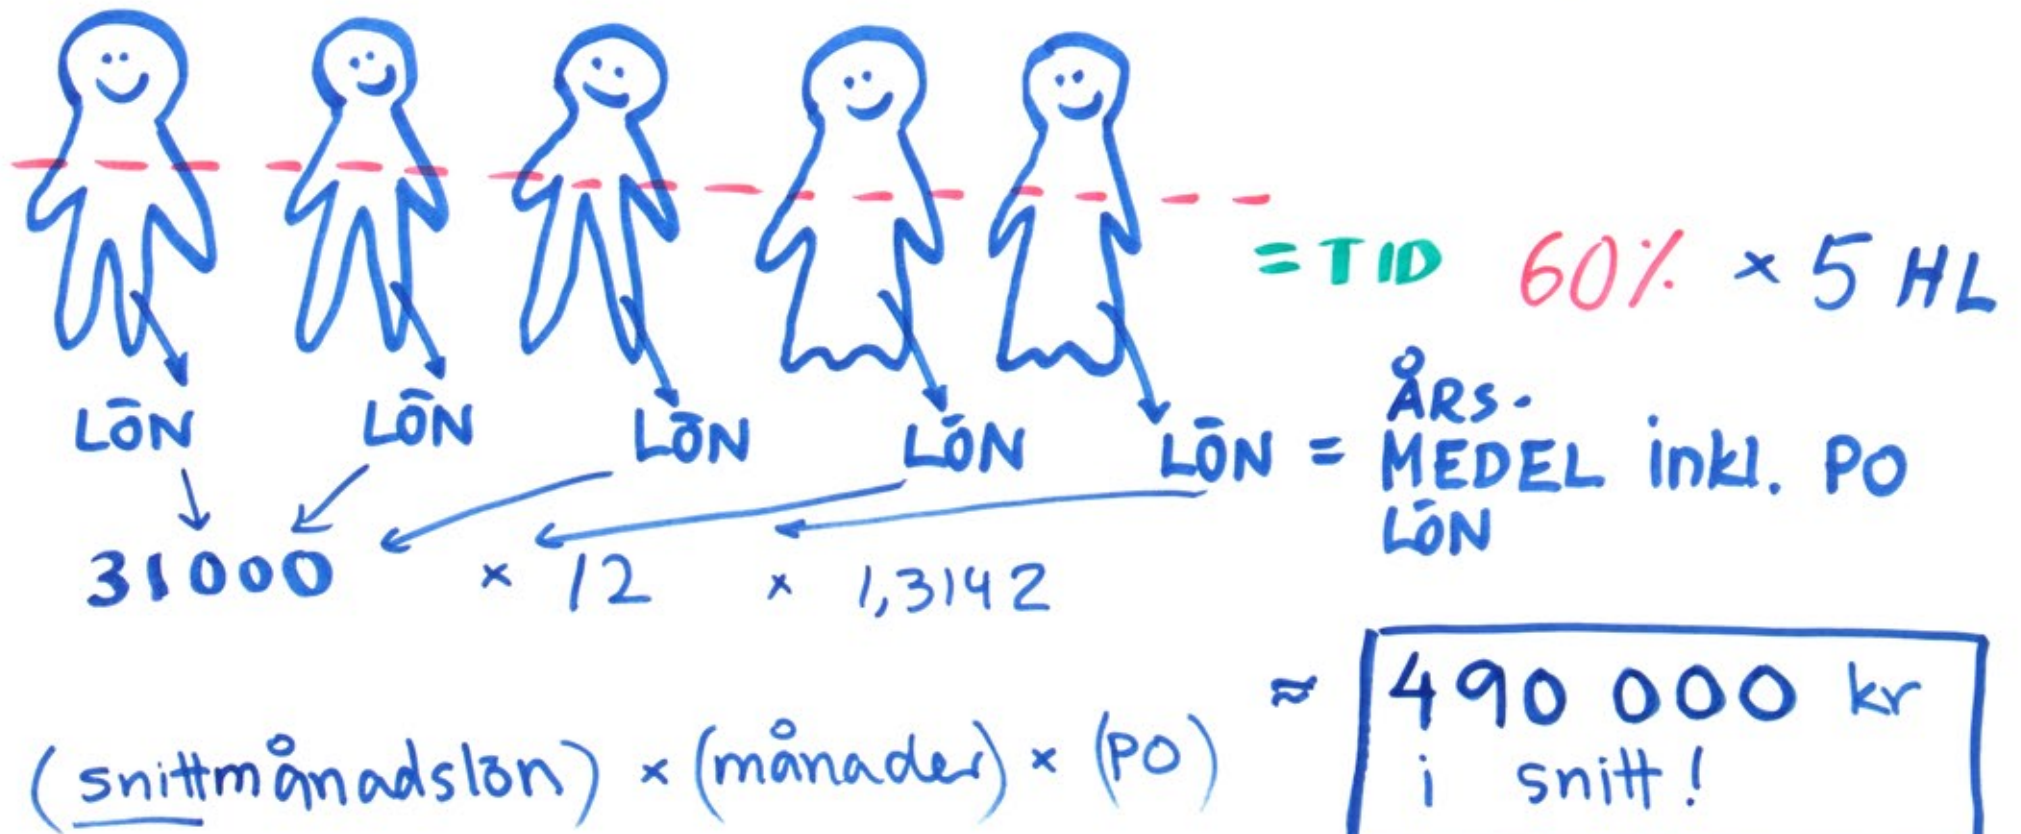

# VAD KOSTAR MYNDIGHETS- UTÖVNINGEN I VÅR KOMMUN?

① Vad kostar en handläggare?

I GENOM-  
SNITT!

5 ESKL ARBETAR PÅ MK MED MB (HANDLÄGGARE)  
HL

LÖNEKOSTNAD

ÅRSARBETSKRAFT FÖR 5 ESKL?  
ENLIGT TILLSYNSPLAN: 3,8 ÅA INOM MB