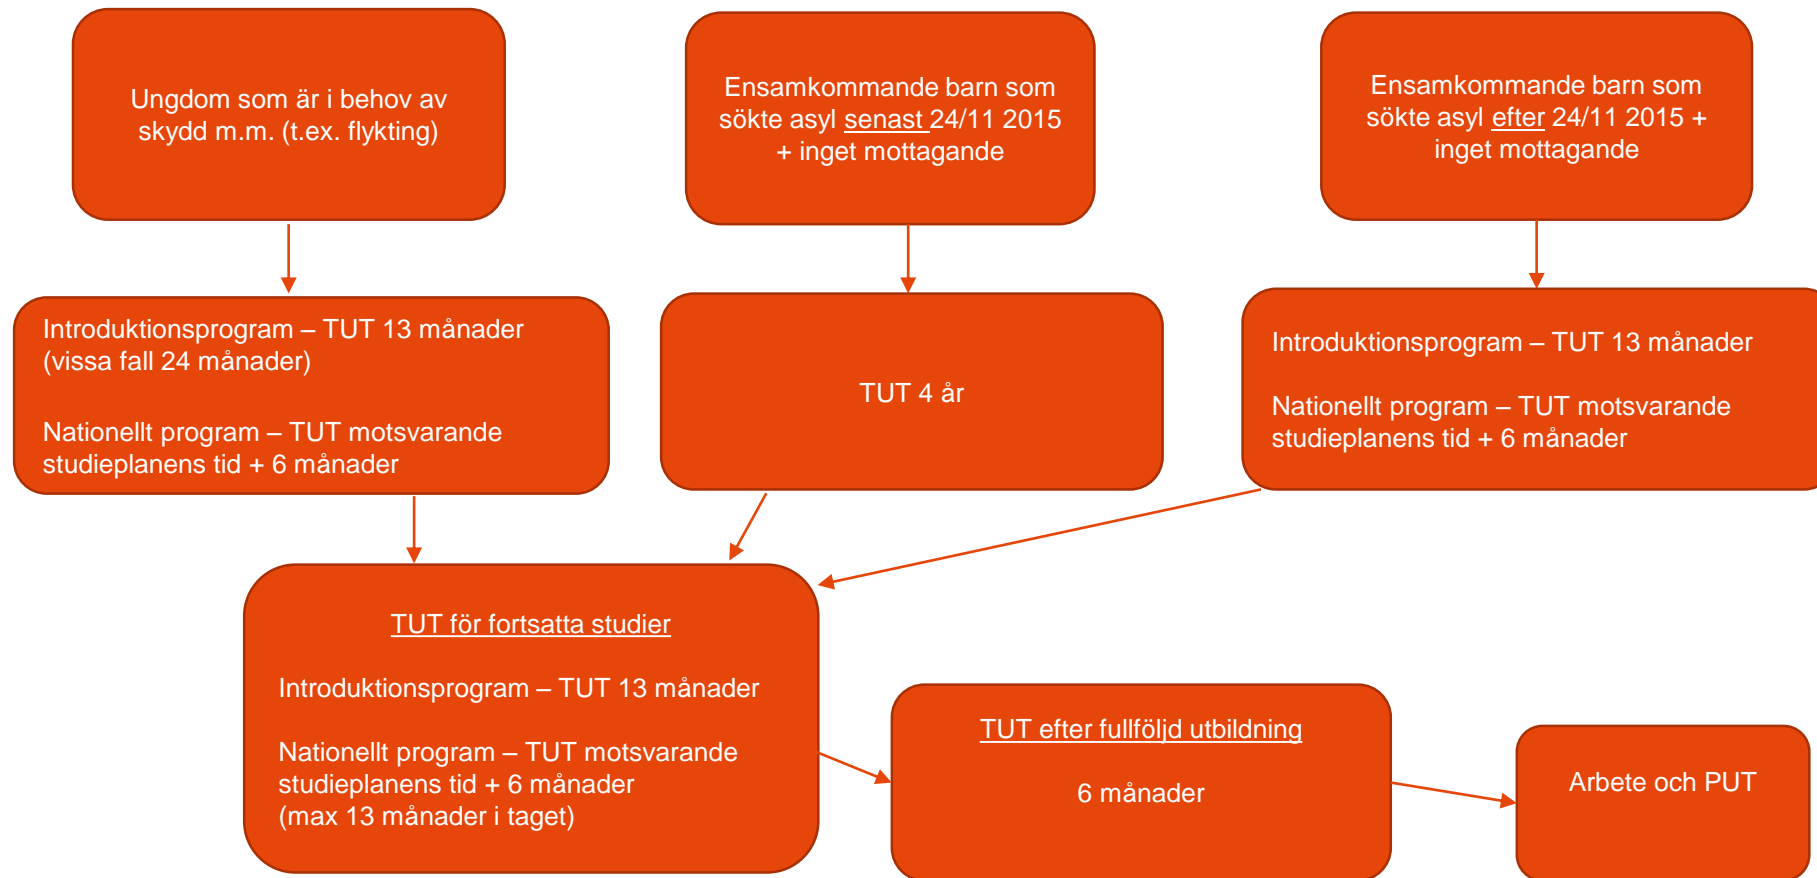

# Uppehållstillstånd studier på gymnasienivå - översikt

Förkortningar:  
TUT – tidsbegränsat uppehållstillstånd  
PUT – permanent uppehållstillstånd