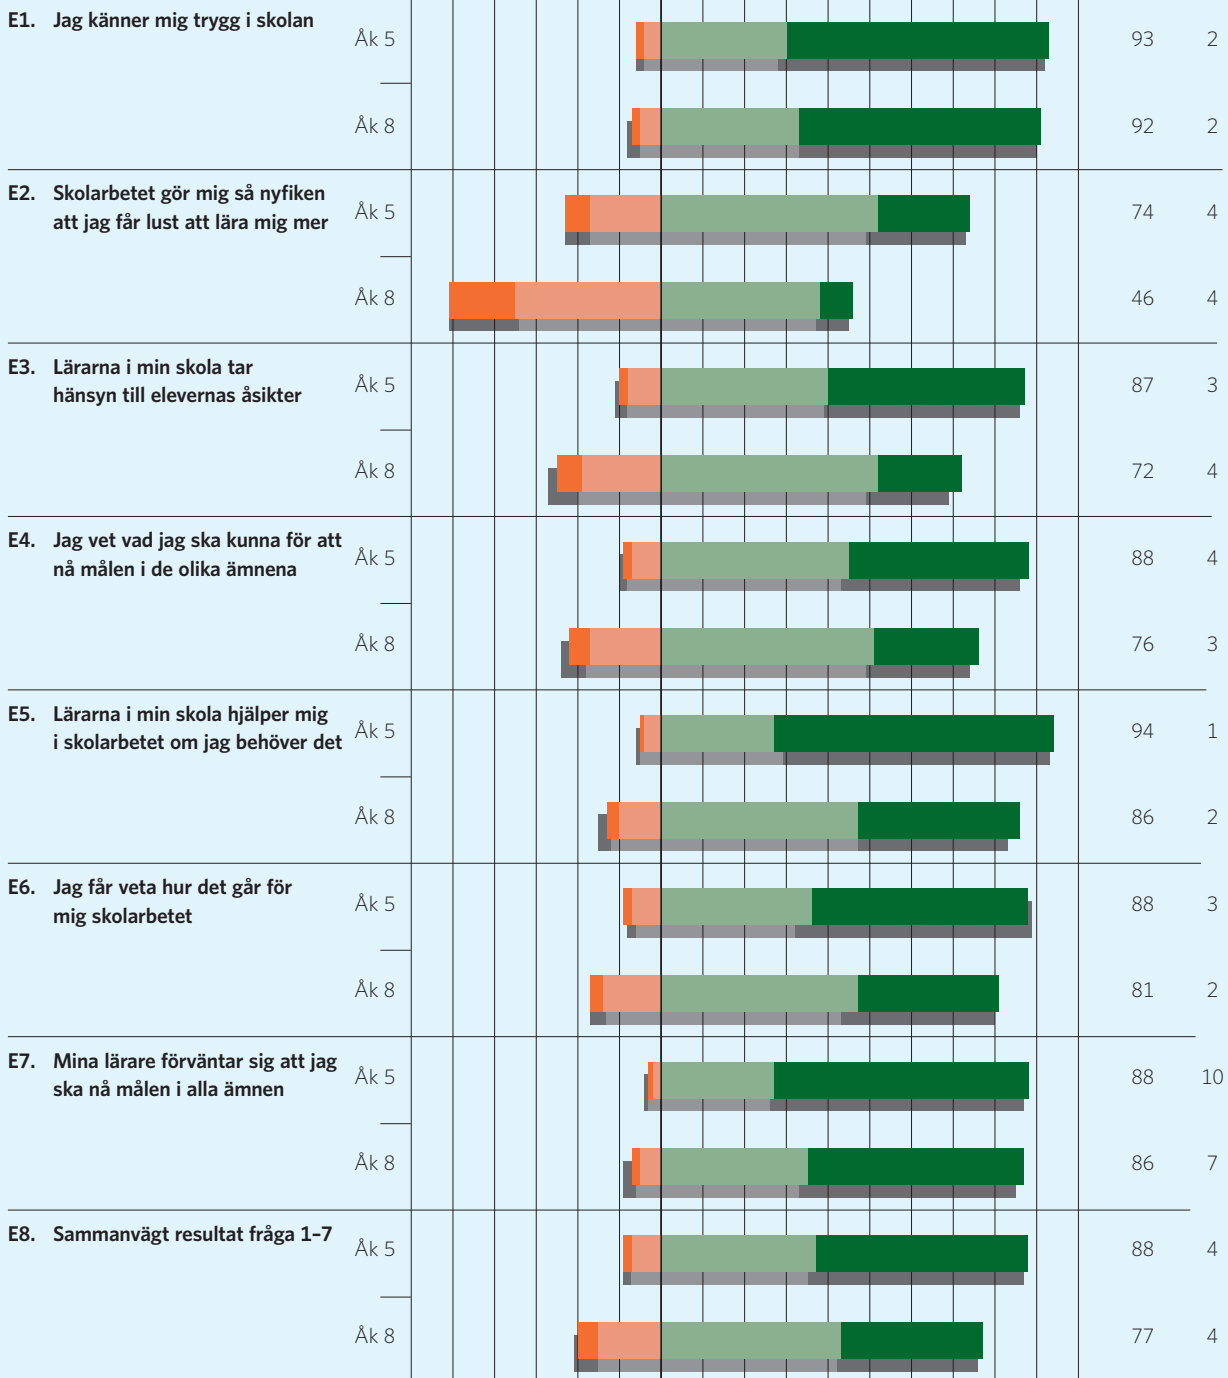

● Stämmer inte alls ● Stämmer ganska dåligt ● Stämmer ganska bra ● Stämmer helt och hållet ● Föregående års resultat

Andelen svar (%)

60 50 40 30 20 10 0 10 20 30 40 50 60 70 80 90 100 Positiva Vet ej

Andelen svar (%)

60 50 40 30 20 10 0 10 20 30 40 50 60 70 80 90 100