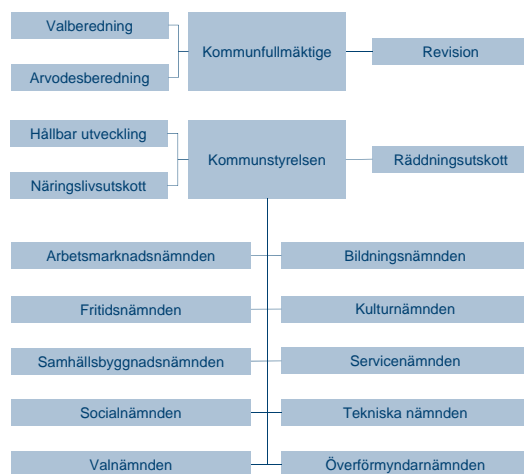

Trelleborgs Kommun

Kommunala bolag

- AB Trelleborgshem
- Trelleborgs Hamn AB
- Visit Trelleborg AB
- Östersjöterminalen AB
- Trelleborgs Energiförsäljnings AB
- Trelleborgs Fjärrvärme AB
- Trelleborgs Bredbands AB

TRELLEBORGS KOMMUN