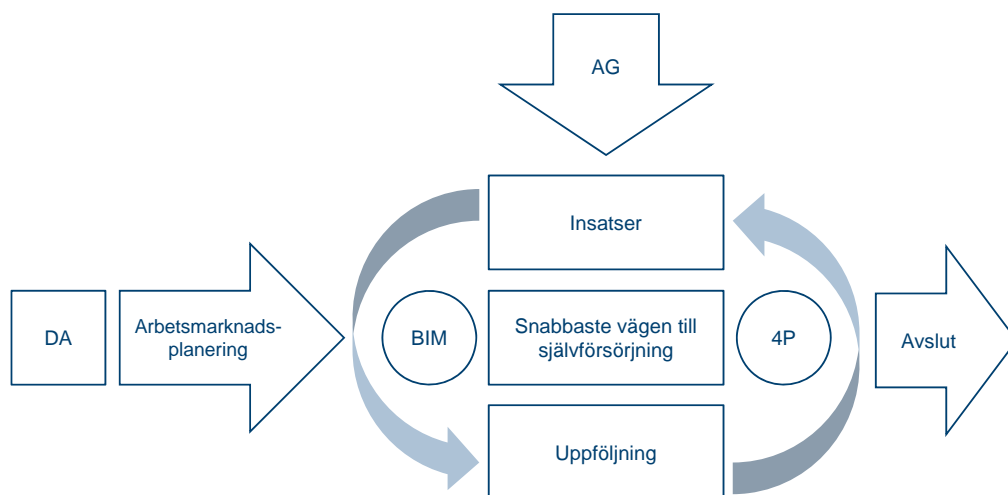

TRELLEBORGS KOMMUN

SPECIALBYGGD FÖR ATT  
JOBBA MED JOBB.  
INTE BIDRAG.

[www.kraftsamlingtrelleborg.se](http://www.kraftsamlingtrelleborg.se)

TRELLEBORGS KOMMUN

TRELLEBORGS KOMMUN

Resultat

Verksamhet Kommun	Arbetsmarknadsåtgärder kr/inv	Ekonomiskt bistånd kr/inv	Flyktingmottagande kr/inv	Arbetsmarknadsnämnd, totalt kr/inv	Andel avslut till arbete eller studier	Antal deltagare i kommunala arbetsmarknadsåtgärder
Trelleborg	413	967	56	1 436	49 %	1 241
Jmf-kommuner *	729	1 230	34	1 993	37 %	602
Differens mot jmf kommuner	316	263	-22	557	22 %	639