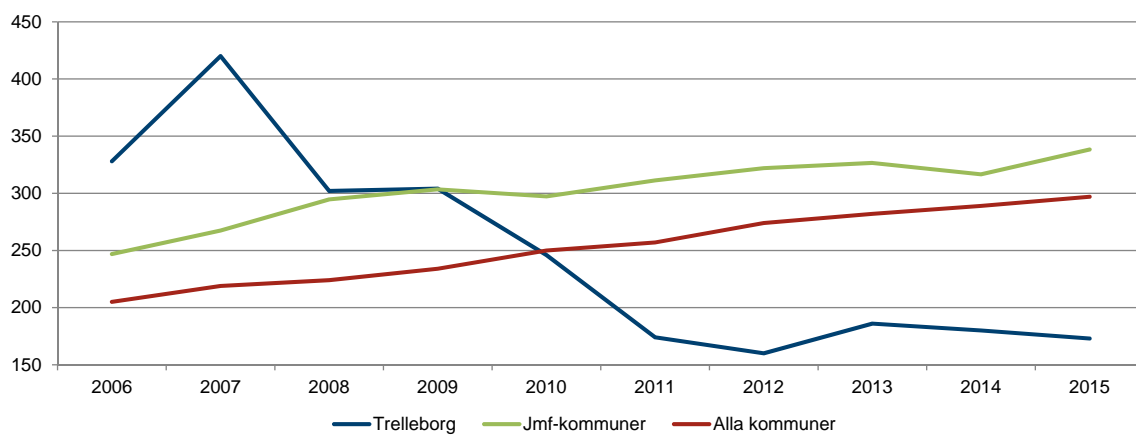

Verksamhet Kommun	Arbetsmarknadsåtgärder kr/inv	Ekonomiskt bistånd kr/inv	Flyktingmottagande kr/inv	Arbetsmarknadsnämnd, totalt kr/inv	Andel avslut till arbete eller studier	Antal deltagare i kommunala arbetsmarknadsåtgärder
Trelleborg	413	967	56	1 436	49 %	1 241
Jmf-kommuner *	729	1 230	34	1 993	37 %	602
Differens mot jmf kommuner	316	263	-22	557	22 %	639

* Genomsnitt av Falkenberg, Motala, Borlänge, Vetlanda, Vänersborg, Hudiksvall, Härnösand

Kostnad, handläggning ekonomiskt bistånd kr/inv