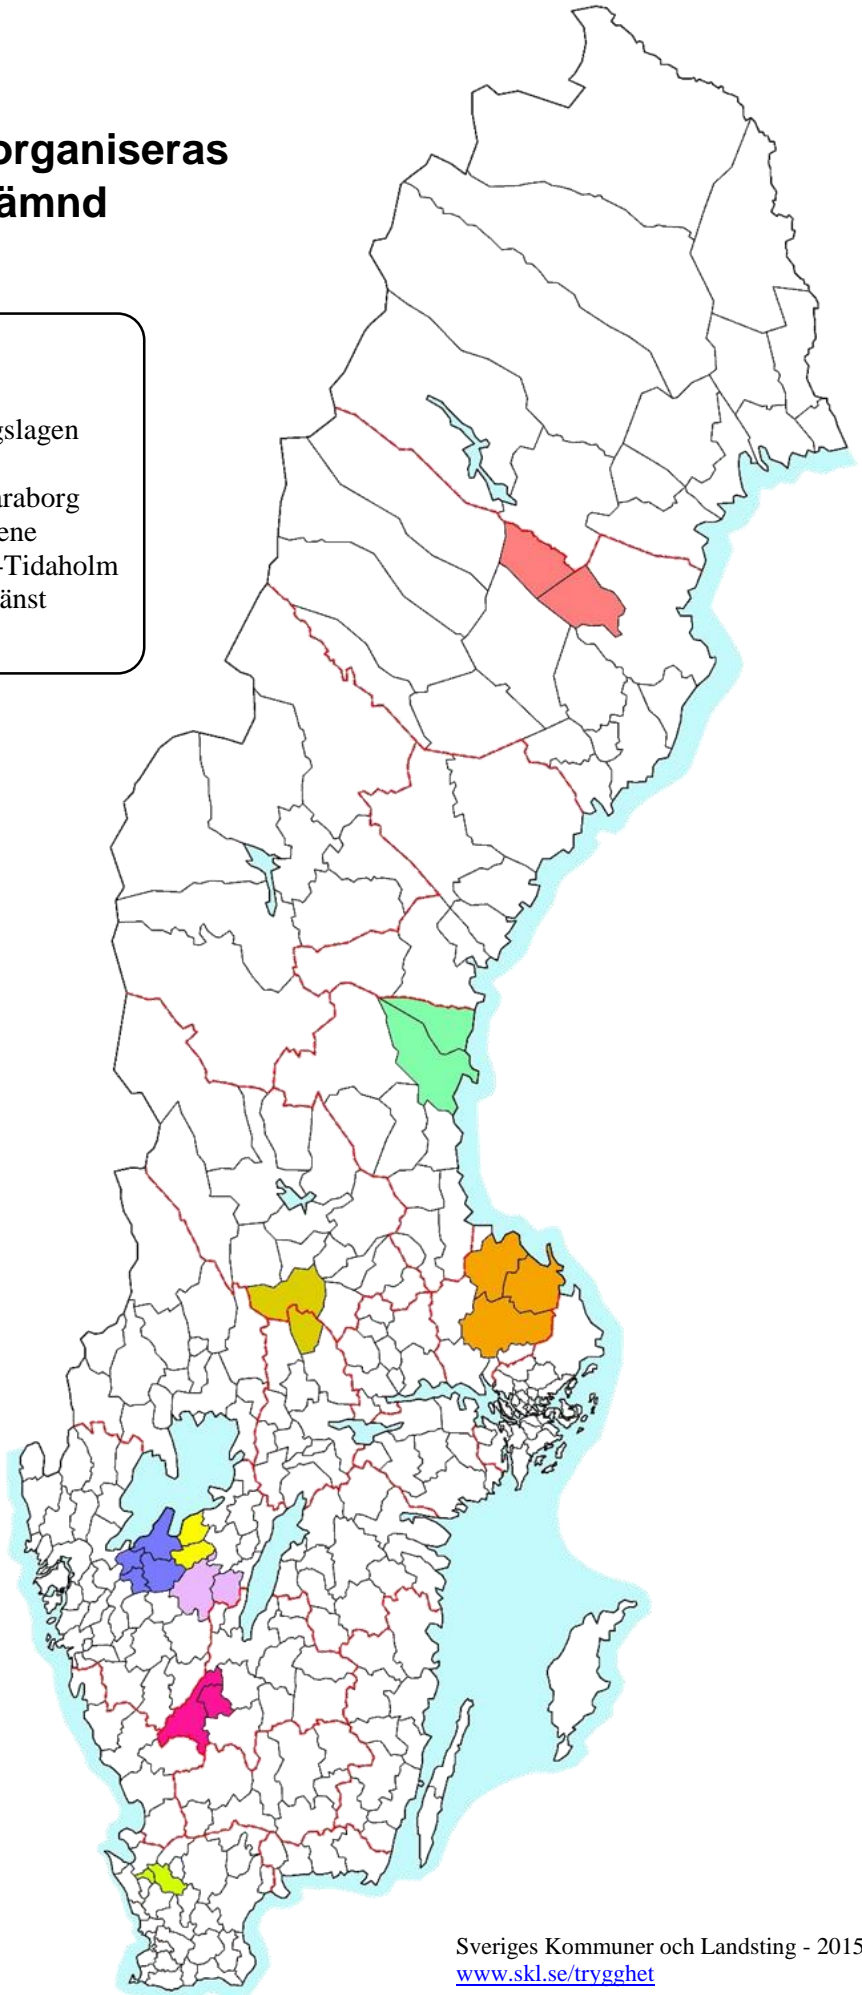

Kommunens organisation för räddningstjänst

Kommuner med räddningstjänst i egen regi

 Räddningstjänsten organiseras under en kommunal nämnd i den egna kommunen och är en kommunal förvaltning eller drivs gemensamt tillsammans med andra kommuner via civilrättsligt avtal.

Flera av kommunerna har samarbetsavtal med närliggande kommuner, bland annat för gemensam räddningschef, insatsledning och resursanvändning

Kiruna	Pajala
Gällivare	Jokkmokk
Övertorneå	Övertorneå
Arjeplog	Boden
Luleå	Kalix
Haparanda	Arvidsjaur
Älvsbyn	Piteå
Sorsele	Storuman
Vilhelmina	Skellefteå
Lycksele	Vindeln
Dorotea	Åsele
Robertfors	Umeå
Bjurholm	Vännäs
Nordmaling	Örnsköldsvik
Åre	Ljusdal
Älvdalen	Mora
Orsa	Rättvik
Malung-Sälén	Vansbro
Leksand	Smedjebacken
Torsby	Hagfors
Sunne	Eda
Arvika	Årjäng
Säffle	Skinnskatteberg
Sala	Heby
Norrtälje	Eskilstuna
Strängnäs	Flen
Gnesta	Trosa
Nyköping	Oxelösund
Dals-Ed	Bengtstors
Åmål	Strömstad
Tanum	Sotenäs
Orust	Tjörn
Stenungsund	Lilla Edet
Herrljunga	Öckerö
Finspång	Ödeshög
Motala	Vadstena
Mjölby	Boxholm
Kinda	Ydre
Tranås	Aneby
Mullsjö	Habo
Jönköping	Eksjö
Vaggeryd	Sävsjö
Värnamo	Västervik
Vimmerby	Hultsfred
Oskarshamn	Högsby
Mönsterås	Nybro
Kalmar	Gotland
Hylte	Halmstad
Laholm	Ljungby
Markaryd	Ålmhult
Båstad	Höganäs
Perstorp	Hässleholm
Osby	Östra Göinge
Kristianstad	Bromölla
Bjuv	Svalöv
Landskrona	Höör
Hörby	Lomma
Staffanstorps	Svedala
Vellinge	Trelleborg
Skurup	

Räddningstjänst som organiseras under en gemensam nämnd för flera kommuner

- Malå Räddningstjänst
- Norrhälsinge räddningstjänst
- Räddningstjänsten Västerbergslagen
- Uppsala Brandförsvär
- Räddningstjänsten Västra Skaraborg
- Räddningstjänsten Skara-Götene
- Räddningstjänsten Falköping-Tidaholm
- Gislaved-Gnosjö Räddningstjänst
- Räddningstjänsten Söderåsen