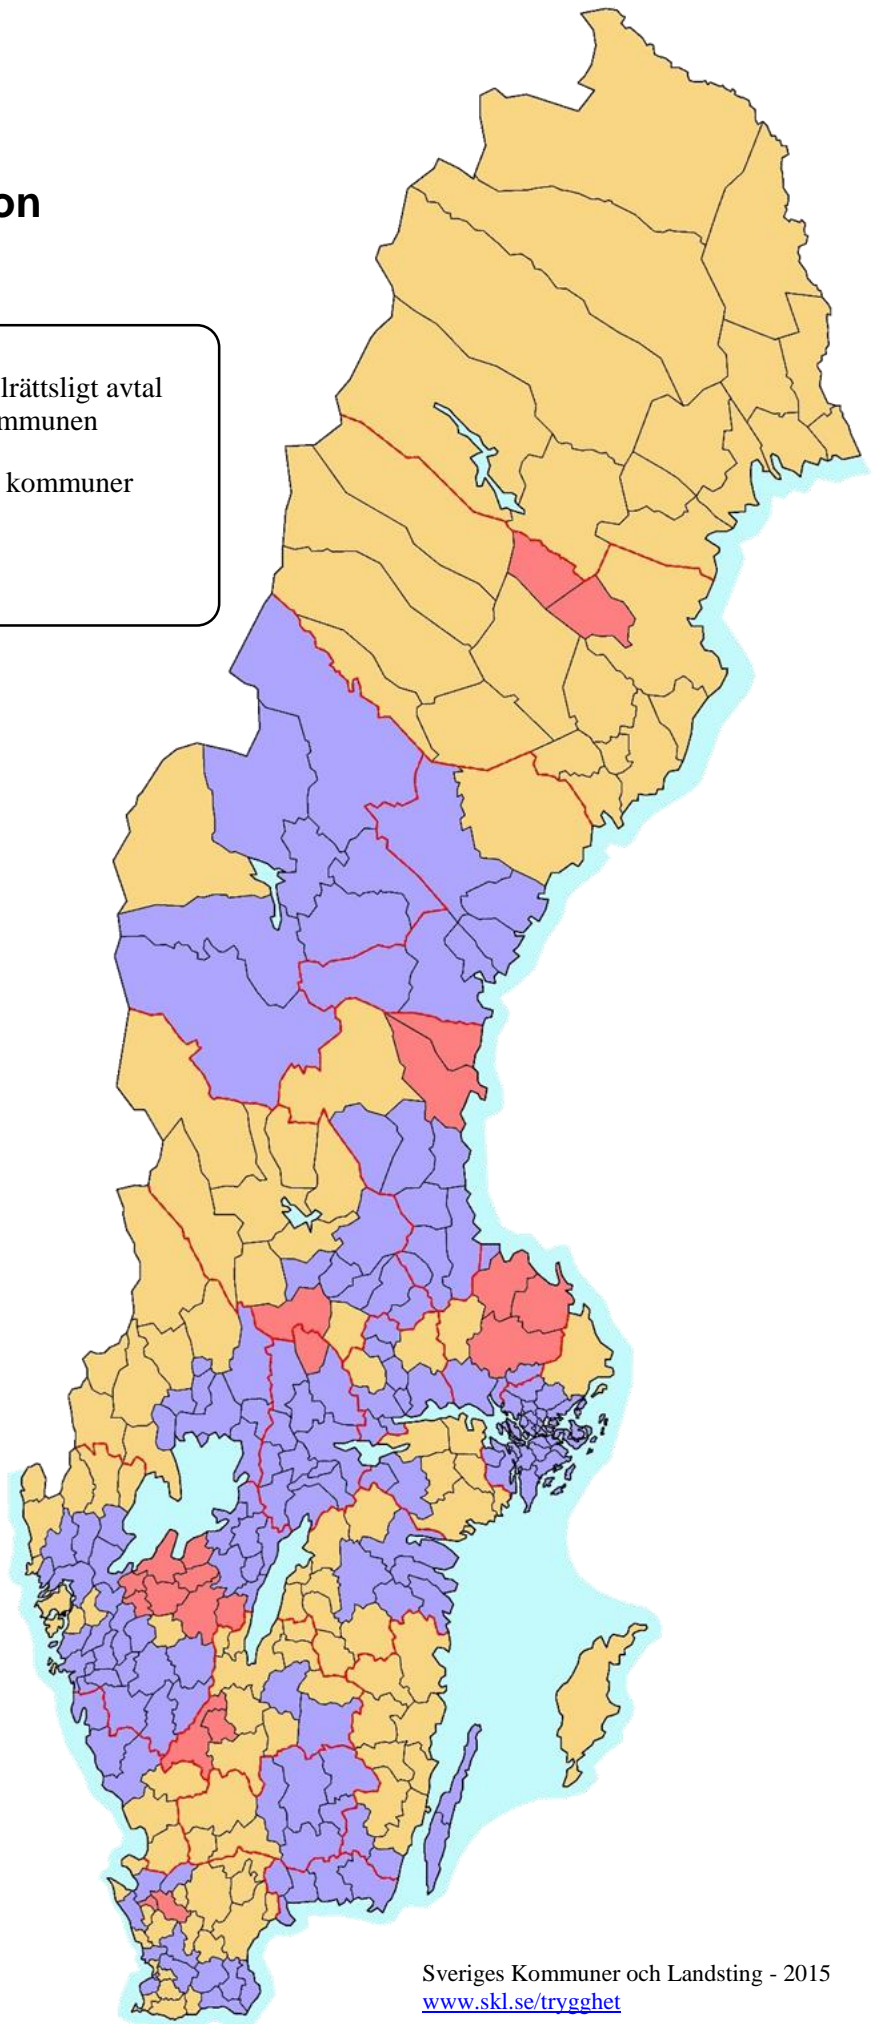

Kommunens organisation för räddningstjänst

Kommuner med räddningstjänst i egen regi

 Räddningstjänsten organiseras under en kommunal nämnd i den egna kommunen och är en kommunal förvaltning eller drivs gemensamt tillsammans med andra kommuner via civilrättsligt avtal.

Flera av kommunerna har samarbetsavtal med närliggande kommuner, bland annat för gemensam räddningschef, insatsledning och resursanvändning

Kiruna	Pajala
Gällivare	Jokkmokk
Övertorneå	Övertorneå
Arjeplog	Boden
Luleå	Kalix
Haparanda	Arvidsjaur
Älvsbyn	Piteå
Sorsele	Storuman
Vilhelmina	Skellefteå
Lycksele	Vindeln
Dorotea	Åsele
Robertfors	Umeå
Bjurholm	Vännäs
Nordmaling	Örnsköldsvik
Åre	Ljusdal
Älvdalen	Mora
Orsa	Rättvik
Malung-Sälén	Vansbro
Leksand	Smedjebacken
Torsby	Hagfors
Sunne	Eda
Arvika	Årjäng
Säffle	Skinnskatteberg
Sala	Heby
Norrtälje	Eskilstuna
Strängnäs	Flen
Gnesta	Trosa
Nyköping	Oxelösund
Dals-Ed	Bengtstors
Åmål	Strömstad
Tanum	Sotenäs
Orust	Tjörn
Stenungsund	Lilla Edet
Herrljunga	Öckerö
Finspång	Ödeshög
Motala	Vadstena
Mjölby	Boxholm
Kinda	Ydre
Tranås	Aneby
Mullsjö	Habo
Jönköping	Eksjö
Vaggeryd	Sävsjö
Värnamo	Västervik
Vimmerby	Hultsfred
Oskarshamn	Högsby
Mönsterås	Nybro
Kalmar	Gotland
Hylte	Halmstad
Laholm	Ljungby
Markaryd	Ålmhult
Båstad	Höganäs
Perstorp	Hässleholm
Osby	Östra Göinge
Kristianstad	Bromölla
Bjuv	Svalöv
Landskrona	Höör
Hörby	Lomma
Staffanstorps	Svedala
Vellinge	Trelleborg
Skurup	