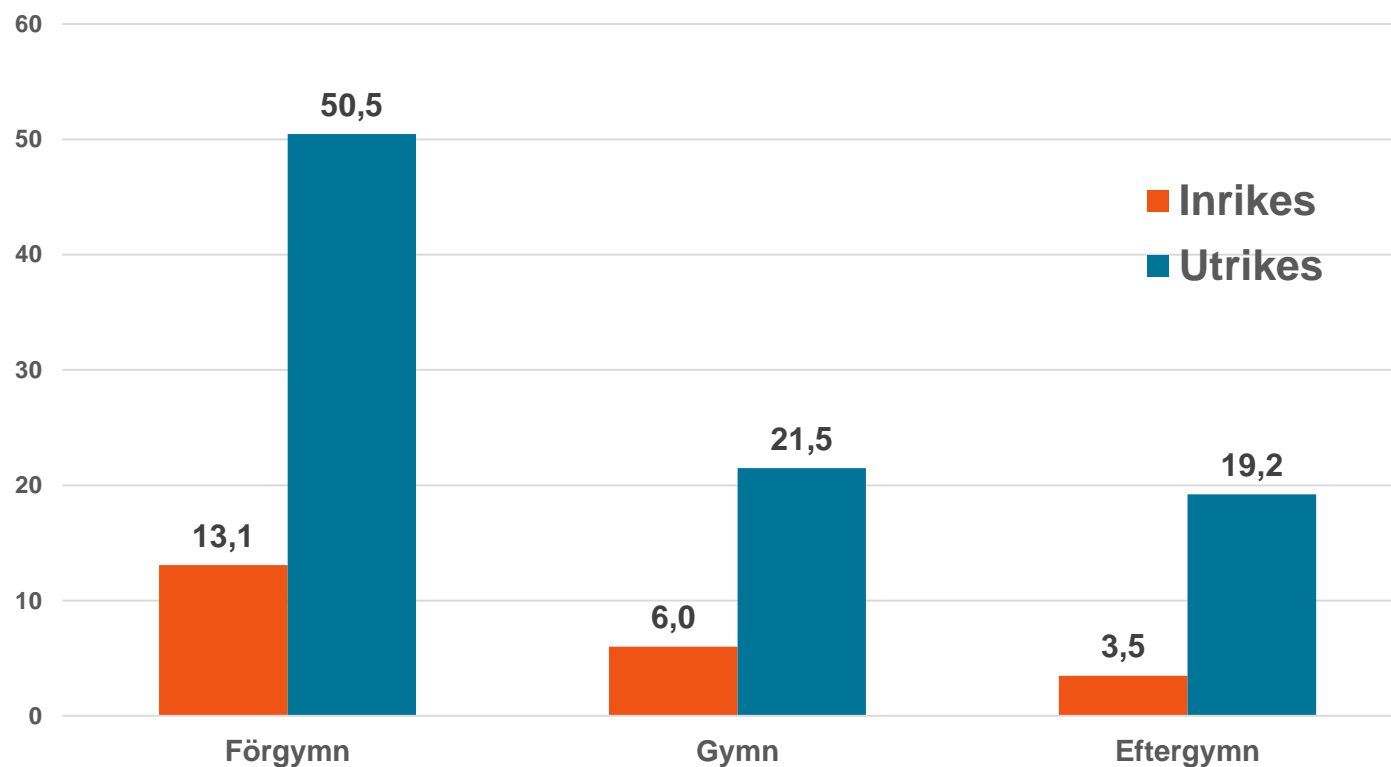

2) Födelse-land och utbildningsnivå de viktigaste faktorerna på dagens arbetsmarknad (från utbudssidan)

Andel arbetslösa efter födelse- och utbildningsnivå, Skåne, januari 2017