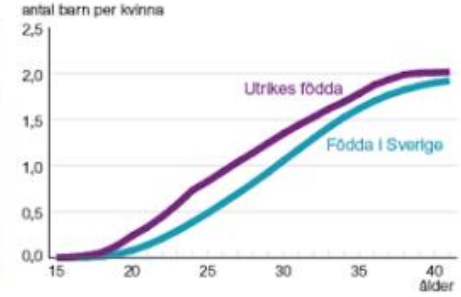

utrikes född kvinna

Allt **Bilder** Nyheter Kartor Videor Fler Inställningar Verktyg

SafeSearch ▾