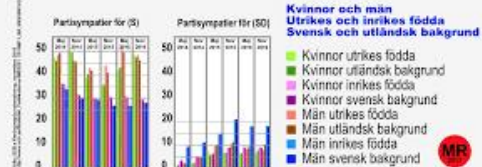

PARTISYMPATIER Maj 2014 - November 2016

Socialdemokrater och Sverigedemokrater