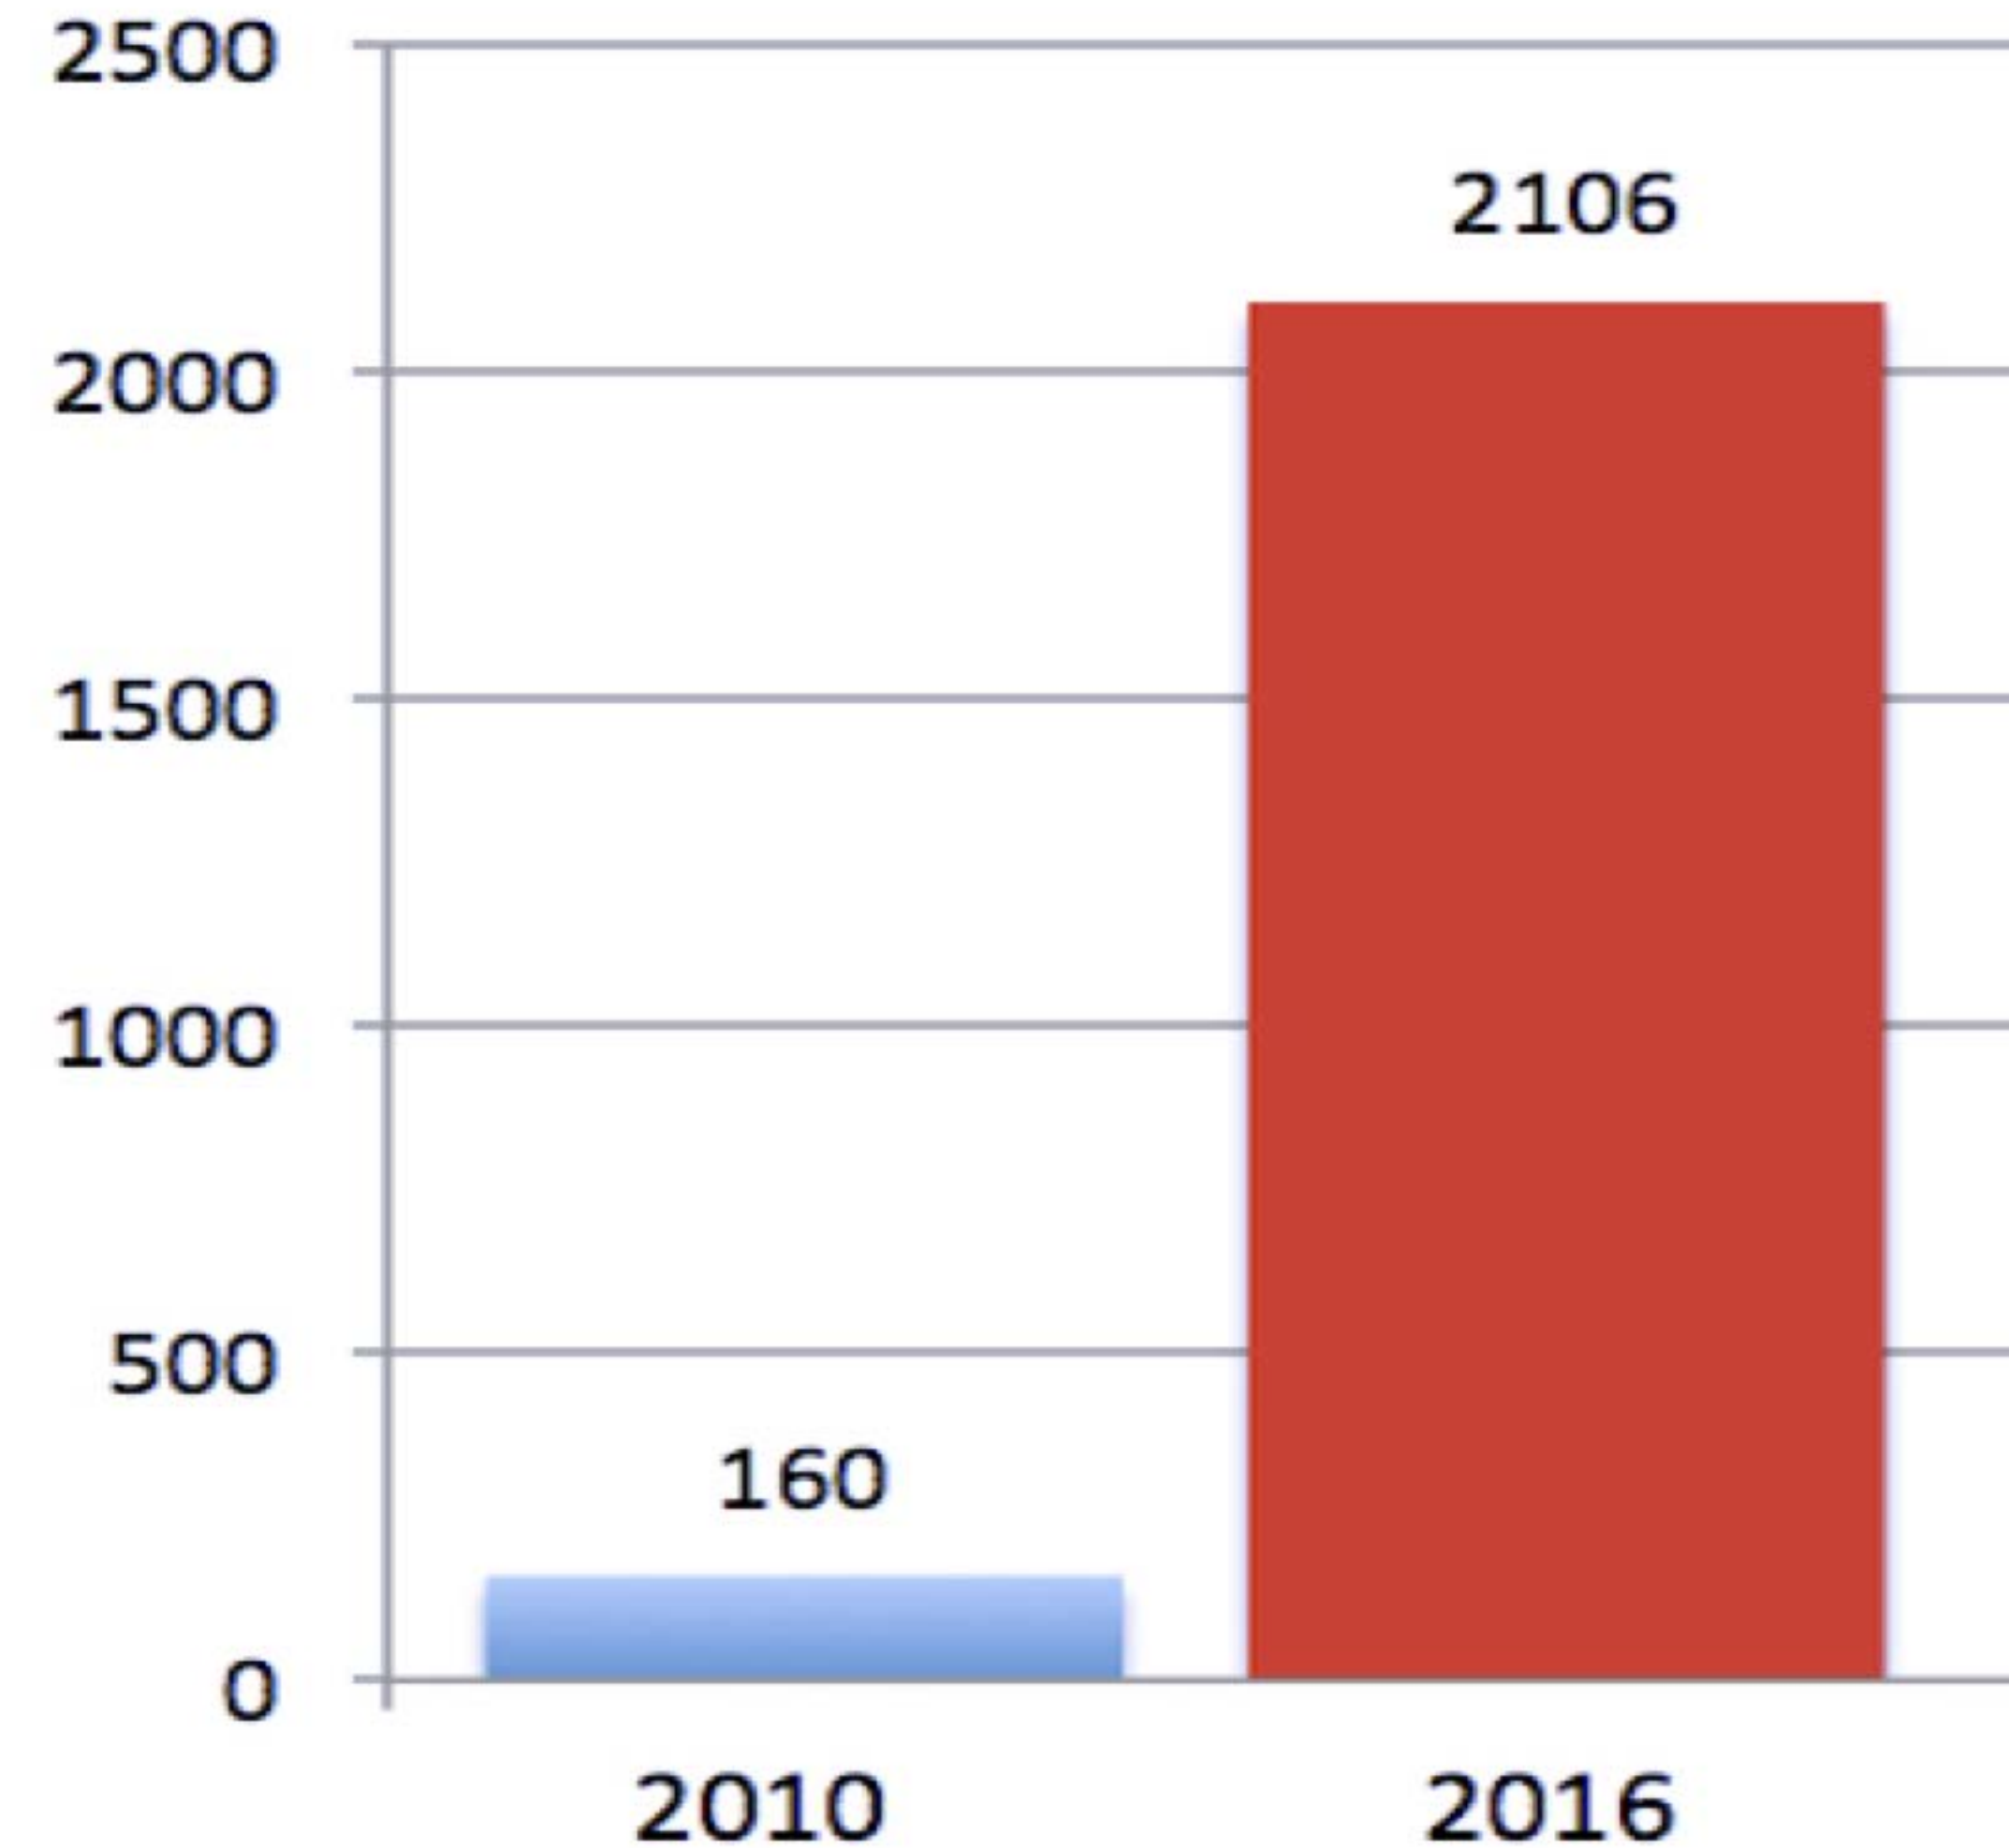

Örebro:

- **Högst byggtakt**
- **Snabba bygglov**
- **Nöjda kunder**
- **Effektiva handläggare**
- **Hög kvalitet**

Färdigställda bostäder i Örebro, per år

”Varje system är perfekt designat för att uppnå exakt det resultat det gör.”

Donald Berwick

- Örebromodellen underlättar
- Närhet mellan politik och förvaltning ger mod
- Regelbundna beredningar skapar snabbhet

Alla organisationer behöver en Peter

*”Antingen är du tillåtande
och låter folk ta steg framåt
eller så begränsar du och får
folk att tveka.”*