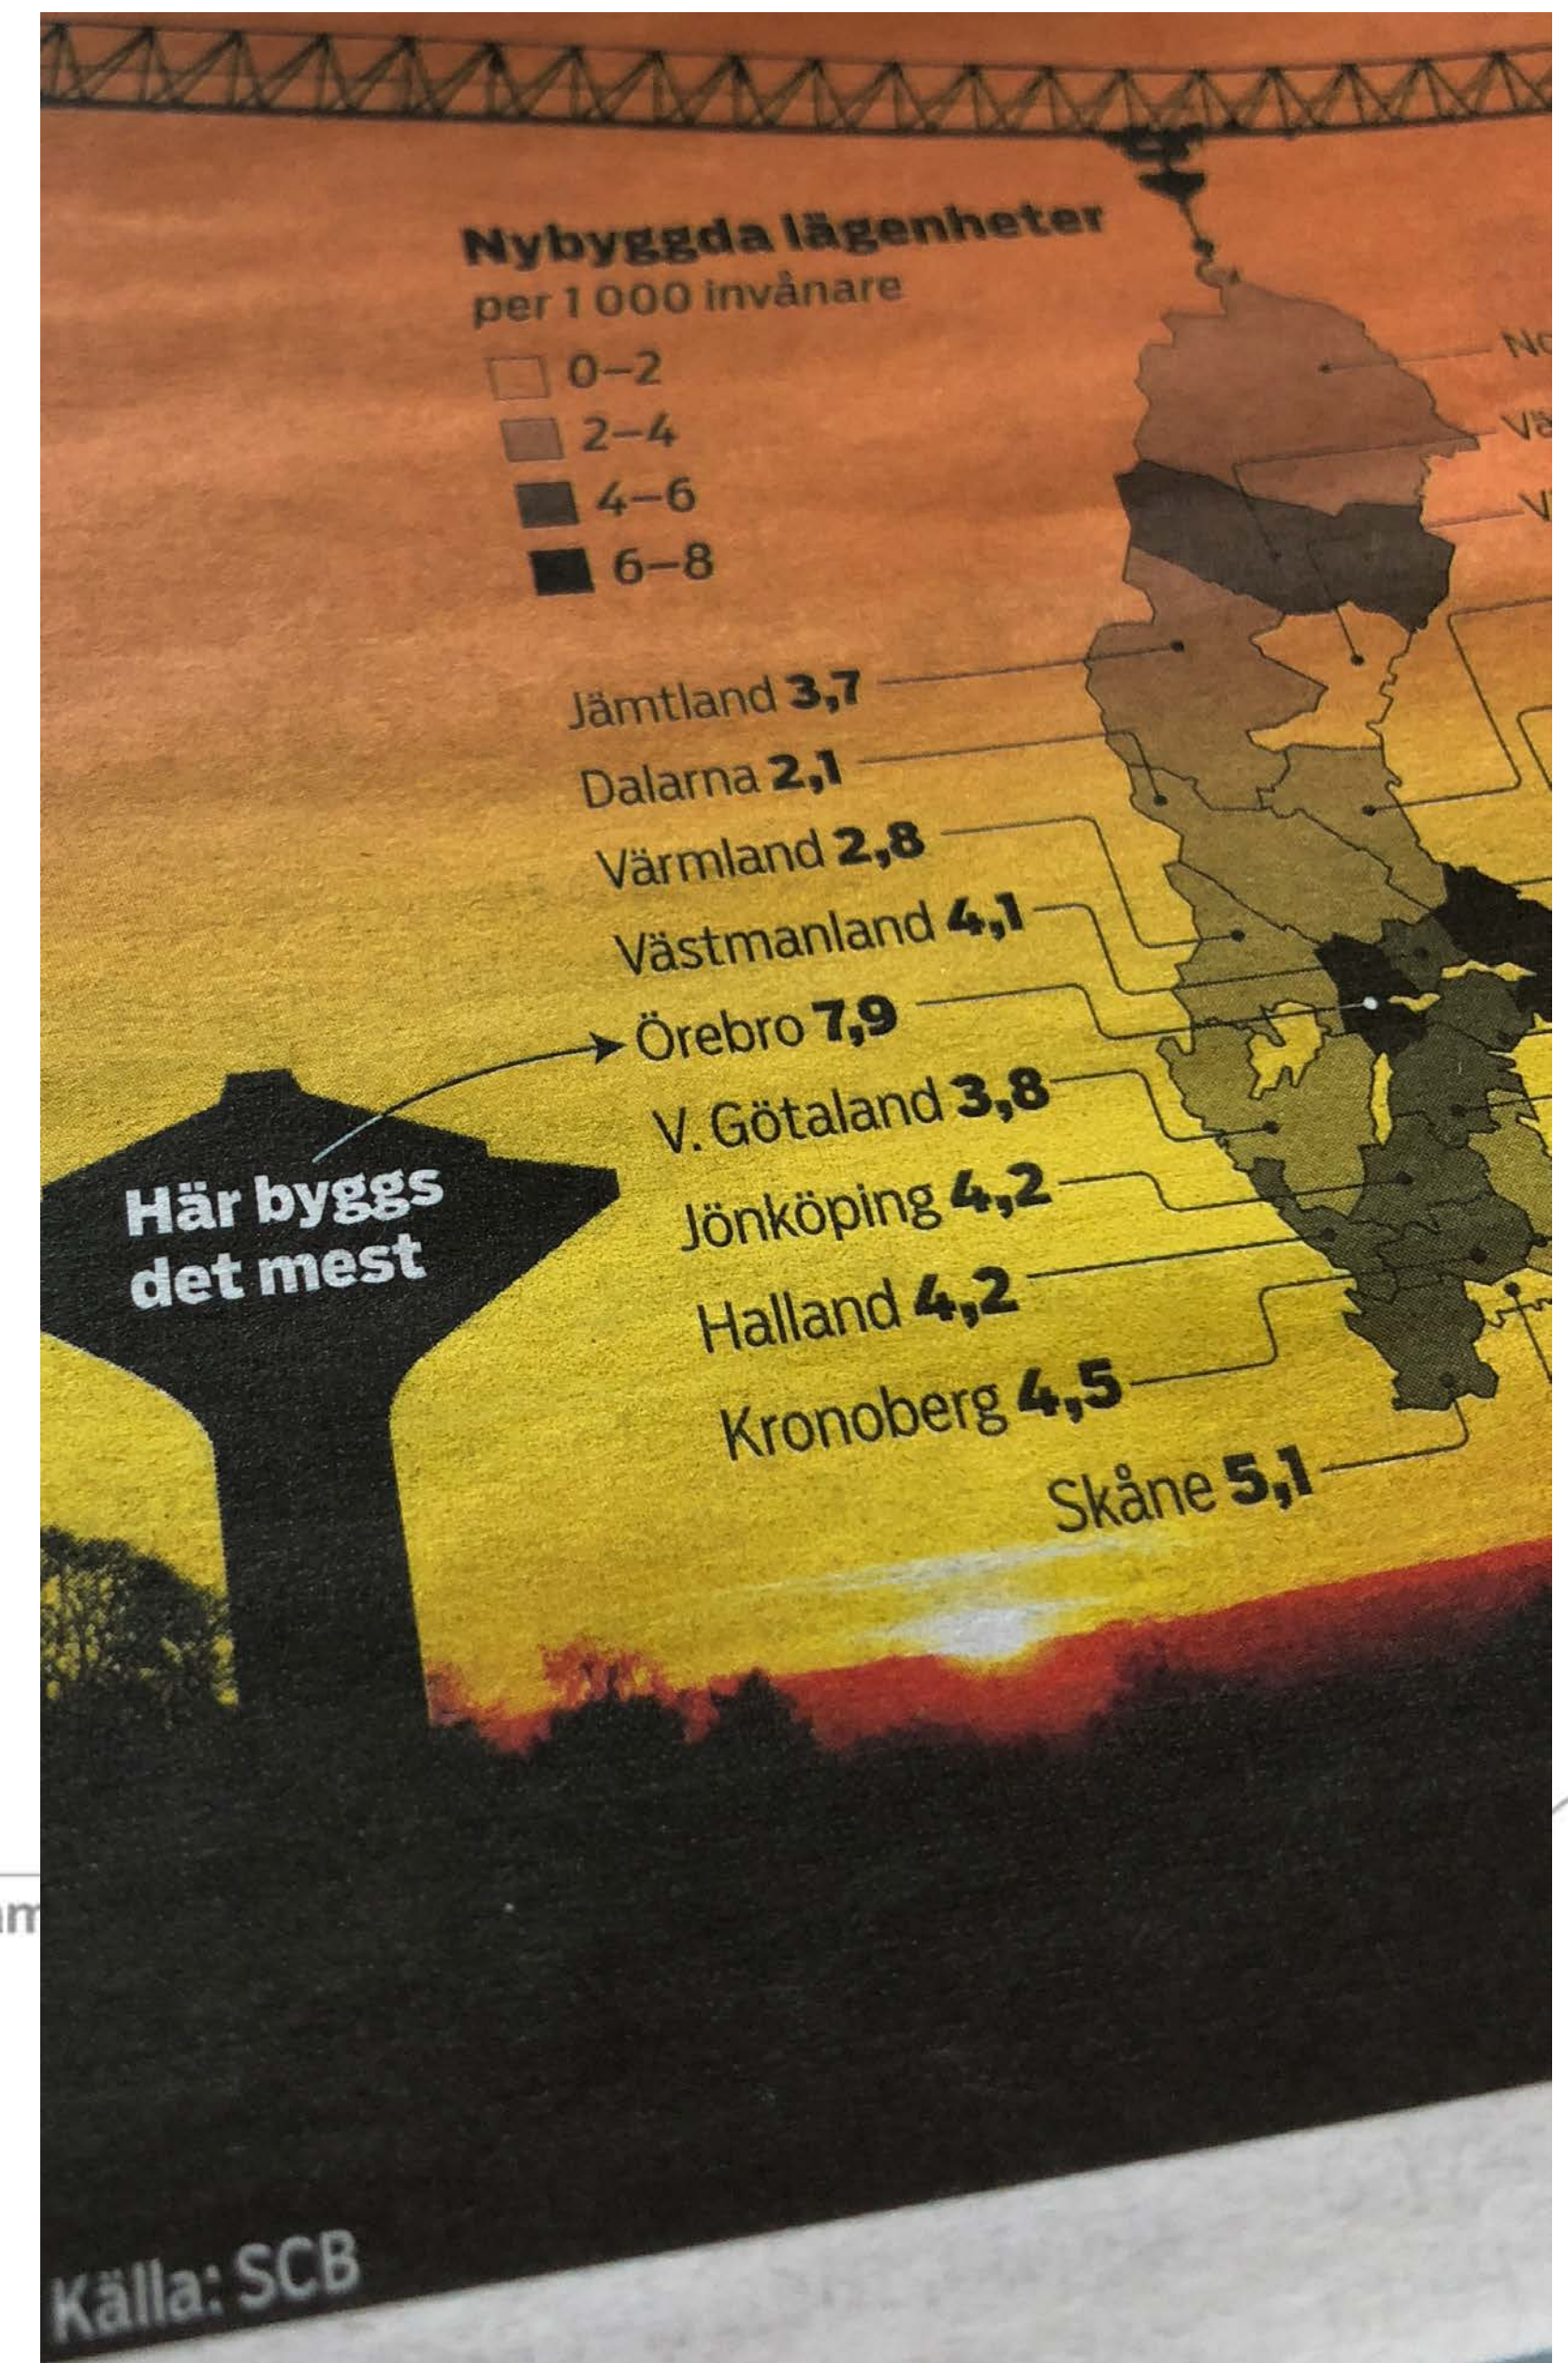

Donald Berwick

- Örebromodellen underlättar
- Närhet mellan politik och förvaltning ger mod
- Regelbundna beredningar skapar snabbhet

Alla organisationer behöver en Peter

*”Antingen är du tillåtande
och låter folk ta steg framåt
eller så begränsar du och får
folk att tveka.”*